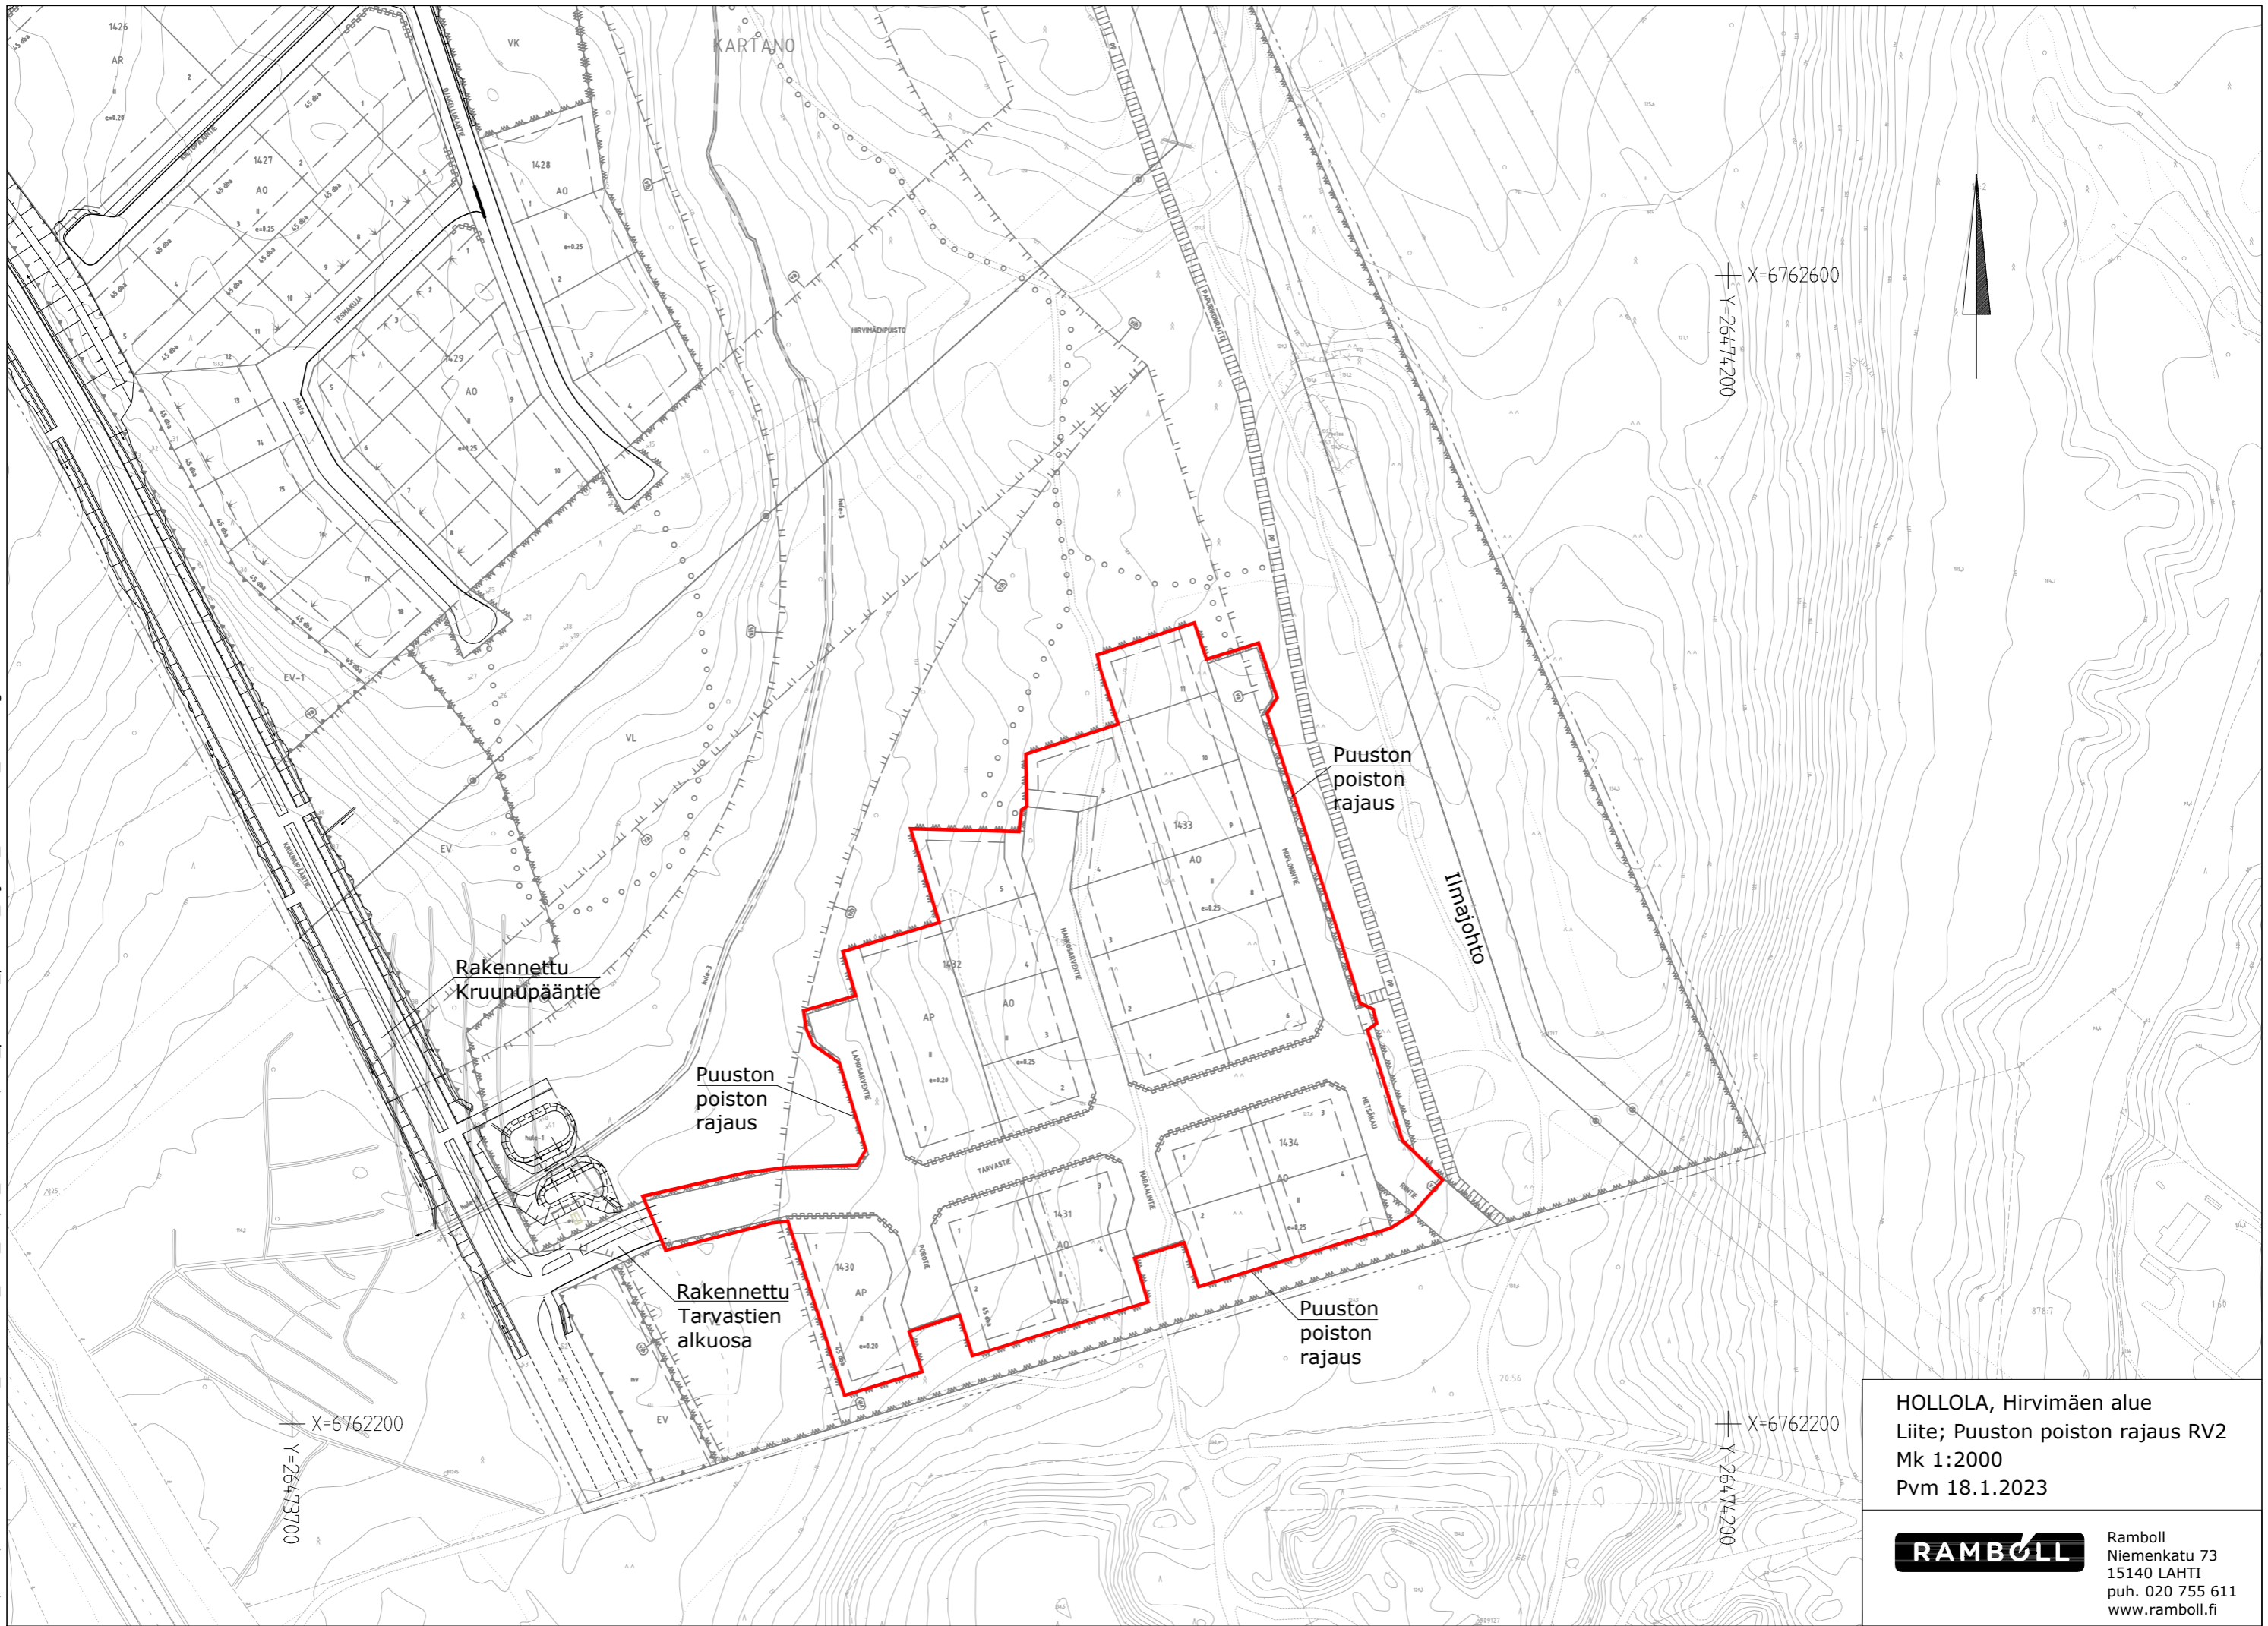

W:\1366\Hollola\1510065270_Hirvimäen_alue_RS\04_TULOSTUS\lite_puuston_poiston_rajaus_Hirvimäki_RV2.dwg

HOLLOLA, Hirvimäen alue
Liite; Puuston poiston rajaus RV2
Mk 1:2000
Pvm 18.1.2023

RAMBOLL
Ramboll
Niemenkatu 73
15140 LAHTI
puh. 020 755 611
www.ramboll.fi